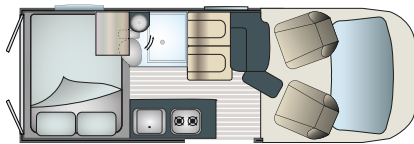

Implantation

JOUR / 4 PLACES

Les + Randger

- > Sa motorisation 4x4 pour un confort de conduite absolu
- > Son intérieur spacieux
- > Sa moustiquaire
- > Sa salle de bains modulable
- > Sa soute agrandie
- > Sa batterie lithium 100 Ah